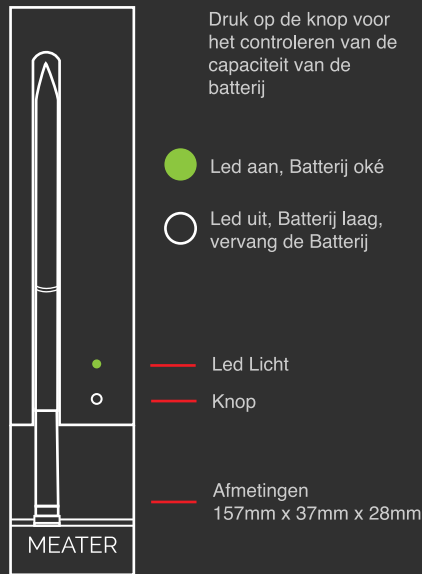

Bewaar uw beste bereiding en herhaal deze met een enkele tik

MEATER Link/Cloud

Schakel MEATER Link en MEATER Cloud in voor onbeperkt draadloos bereikmogelijkheden

Technische Specificaties

Draadloze Probe

Laadstation Voorzijde

Laadstation Achterzijde

Technische Specificaties

- Waterbestendig ontwerp, stofdicht en gemakkelijk schoon te maken
- Draadloos tot 10 meter: Bluetooth LE verbinding met uw smart device
- MEATER Sense™: 2 Temperatuur sensoren in 1 Probe
- Kern temperatuur sensor reikwijdte: 100°C
- Omgeving temperatuur sensor bereik: 275°C
- Oplaadbare Batterij: waarmee u tussen het laden 24 uur continu kan koken
- Afmetingen 130mm x 7mm (6mm diameter)