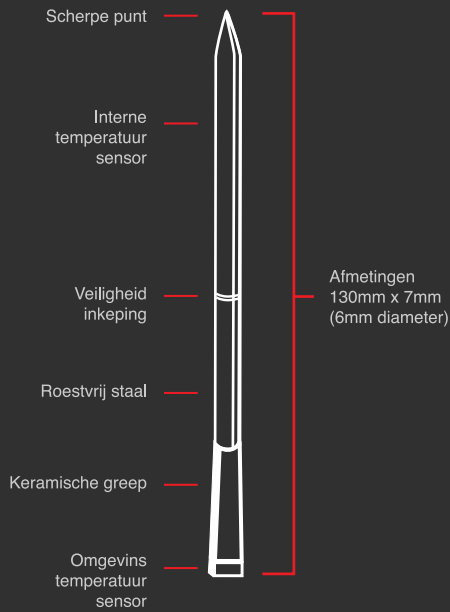

Bewaar uw beste bereiding en herhaal deze met een enkele tik

MEATER Link/Cloud

Schakel MEATER Link en MEATER Cloud in voor onbeperkt draadloos bereikmogelijkheden

Technische Specificaties

Draadloze Probe

Laadstation Voorzijde

Laadstation Achterzijde

Technische Specificaties

- Waterbestendig ontwerp, stofdicht en gemakkelijk schoon te maken
- Draadloos tot 10 meter: Bluetooth LE verbinding met uw smart device
- MEATER Sense™: 2 Temperatuur sensoren in 1 Probe
- Kern temperatuur sensor reikwijdte: 100°C
- Omgeving temperatuur sensor bereik: 275°C
- Oplaadbare Batterij: waarmee u tussen het laden 24 uur continu kan koken
- Afmetingen 130mm x 7mm (6mm diameter)