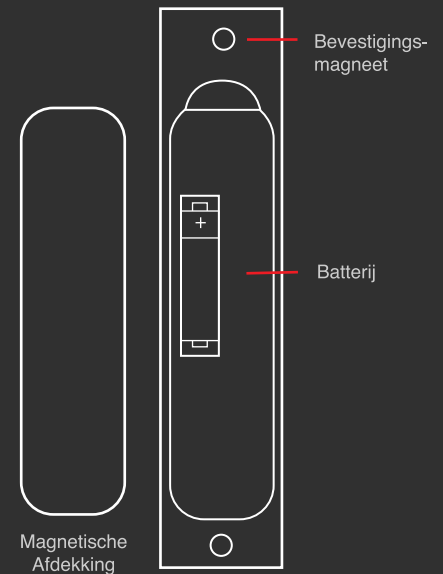

Bewaar uw beste bereiding en herhaal deze met een enkele tik

MEATER Link/Cloud

Schakel MEATER Link en MEATER Cloud in voor onbeperkt draadloos bereikmogelijkheden

Technische Specificaties

Draadloze Probe

Laadstation Voorzijde

Laadstation Achterzijde

Technische Specificaties

- Waterbestendig ontwerp, stofdicht en gemakkelijk schoon te maken
- Draadloos tot 10 meter: Bluetooth LE verbinding met uw smart device
- MEATER Sense™: 2 Temperatuur sensoren in 1 Probe
- Kern temperatuur sensor reikwijdte: 100°C
- Omgeving temperatuur sensor bereik: 275°C
- Oplaadbare Batterij: waarmee u tussen het laden 24 uur continu kan koken
- Afmetingen 130mm x 7mm (6mm diameter)